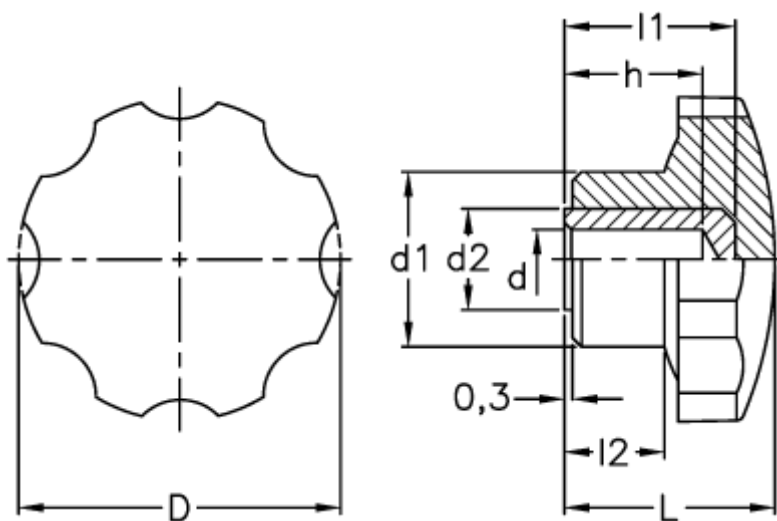

Article number: 2302073501
Description: E+G Lobe knob
VH.153/74 A-8

Measures

D	= 72
d1	= 32
d2	= 20
d H9	= 8
h	= 26
L	= 46
l1	= 35
l2	= 21